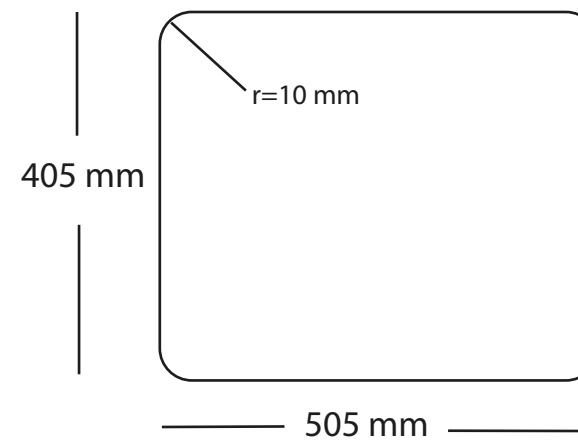

Underlimning, Unterbau, Undermount
Træ, Holz, Wood