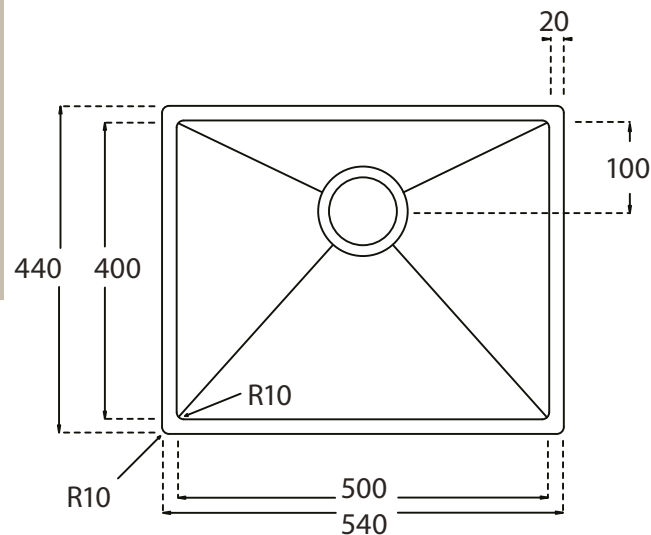

Kubus 500 Soft køkkenvask Udskæringsmål

Varenr.: 10008DK

VVS-nr.: 689300050

Godstykkelser: 1,2 mm

Min. skabsbredde:

600 mm

LAVABO®

Underlimning, Unterbau, Undermount
Solid Surface