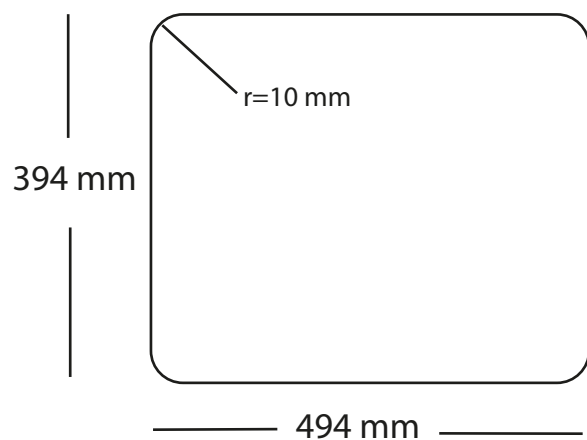

Kubus 500 Soft køkkenvask Udskæringsmål

Varenr.: 10008DK

VVS-nr.: 689300050

Godstykkelser: 1,2 mm

Min. skabsbredde:

600 mm

LAVABO®

Underlimning, Unterbau, Undermount
Solid Surface